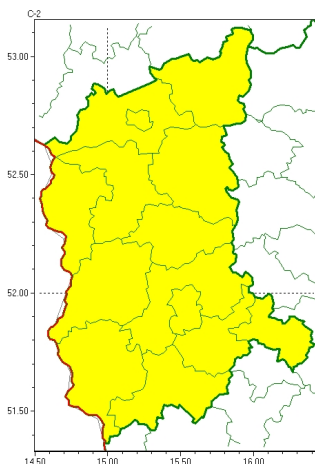

Zasięg ostrzeżeń w województwie

Oblodzenie
2024-11-22 11:31

WOJEWÓDZTWO LUBUSKIE
OSTRZEŻENIA METEOROLOGICZNE ZBIORCZO NR 206
WYKAZ OBWIEŚCIZNYCH OSTRZEŻEŃ
o godz. 11:31 dnia 22.11.2024

| Zjawisko/Stopień zagrożenia | Oblodzenie/1 |
|---|--|
| Obszar (w nawiasie numer ostrzeżenia dla powiatu) | powiaty: gorzowski(87), Gorzów Wielkopolski(87), krośnieński(86), międzyrzecki(85), nowosolski(91), ślubicki(85), strzelecko-drezdenecki(86), sulciński(85), wiebodziński(86), wschowski(97), Zielona Góra(91), zielonogórski(90), żagański(93), arski(89) |
| Ważność | od godz. 19:00 dnia 22.11.2024 do godz. 09:00 dnia 23.11.2024 |
| Prawdopodobieństwo | 70% |
| Przebieg | Lokalnie pojawią się oblodzenia mokrych nawierzchni dróg i chodników po opadach deszczu ze mrogiem i mrogiem. Temperatura minimalna od -3°C do 0°C, przy gruncie od -4°C do -1°C, lokalnie -6°C. |
| SMS | IMGW-PIB OSTRZEŻENIA: OBLODZENIE/1 lubuskie (wszystkie powiaty) od 19:00/22.11 do 09:00/23.11.2024 temp. min. od -3 st. do 0 st., przy gruncie do -6 st., lisko. Dotyczy powiatów: wszystkie powiaty. |
| RSO | Woj. lubuskie (wszystkie powiaty), IMGW-PIB wydał ostrzeżenie pierwszego stopnia o oblodzeniu |
| Uwagi | Oblodzenia możliwe w szczególności na mostach, wiaduktach i na wyniesieniach terenu. |