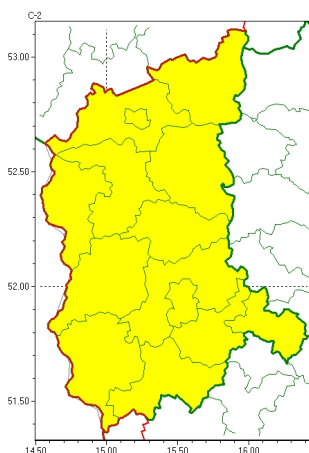

### Zasięg ostrzeżeń w województwie

Silny wiatr  
2024-11-19 06:40

**WOJEWÓDZTWO LUBUSKIE**  
**OSTRZEŻENIA METEOROLOGICZNE ZBIORCZO NR 203**  
**WYKAZ OBSZARÓW ZUCIENIA OSTRZEŻENIA**  
**o godz. 06:40 dnia 19.11.2024**

Zjawisko/Stopień zagrożenia	Silny wiatr/1
Obszar (w nawiasie numer ostrzeżenia dla powiatu)	powiaty: gorzowski(85), Gorzów Wielkopolski(85), krośnieński(84), międzyrzecki(83), nowosolski(89), ślubicki(83), strzelecko-drezdenecki(84), sulciński(83), wiebodziński(84), wschowski(95), Zielona Góra(89), zielonogórski(88), żagański(91), arski(87)
Ważność	od godz. 17:00 dnia 19.11.2024 do godz. 04:00 dnia 20.11.2024
Prawdopodobieństwo	80%
Przebieg	Prognozuje się wystąpienie silnego wiatru o średniej prędkości do 35 km/h, w porywach do 80 km/h, z południowego zachodu i zachodu.
SMS	IMGW-PIB OSTRZEŻENIA: WIATR/1 lubuskie (wszystkie powiaty) od 17:00/19.11 do 04:00/20.11.2024 prędkość do 35 km/h, porywy do 80 km/h, SW i W. Dotyczy powiatów: wszystkie powiaty.
RSO	Woj. lubuskie (wszystkie powiaty), IMGW-PIB wydał ostrzeżenie pierwszego stopnia o silnym wietrze
Uwagi	Brak.