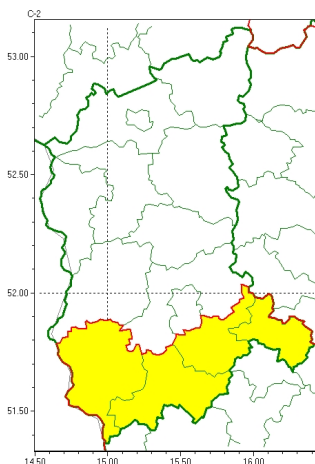

Zasięg ostrzeżeń w województwie

Gęsta mgła  
2024-11-07 11:24

**WOJEWÓDZTWO LUBUSKIE**  
**OSTRZEŻENIA METEOROLOGICZNE ZBIORCZO NR 199**  
**WYKAZ OBSZARÓW ZUJCIANYCH OSTRZEŻENIAMI**  
**o godz. 11:24 dnia 07.11.2024**

Zjawisko/Stopień zagrożenia	Gęsta mgła/1
Obszar (w nawiasie numer ostrzeżenia dla powiatu)	powiaty: nowosolski(86), wschowski(94), zgorzelecki(88), arski(84)
Ważność	od godz. 20:00 dnia 07.11.2024 do godz. 09:00 dnia 08.11.2024
Prawdopodobieństwo	80%
Przebieg	Prognozuje się gęste mgły, w zasięgu których widzialność miejscami wynosi poniżej 200 m. Na obszarach wystąpią temperatury powietrza poniżej 0°C, wilgoć zawarta w powietrzu może zamarzać, lokalnie powodując lisko dróg.
SMS	IMGW-PIB OSTRZEŻENIA: MGŁA/1 lubuskie (4 powiaty) od 20:00/07.11 do 09:00/08.11.2024 widzialność < 200 m. Dotyczy powiatów: nowosolski, wschowski, zgorzelecki i arski.
RSO	Woj. lubuskie (4 powiaty), IMGW-PIB wydał ostrzeżenie pierwszego stopnia o silnych mgłach
Uwagi	Brak.