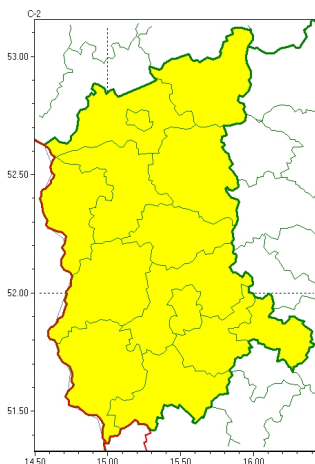

Zasięg ostrzeżeń w województwie

Gęsta mgła
2024-11-06 11:51

WOJEWÓDZTWO LUBUSKIE
OSTRZEŻENIA METEOROLOGICZNE ZBIORCZO NR 196
WYKAZ OBLICZONYCH I CYCH OSTRZEŻEŃ
o godz. 11:51 dnia 06.11.2024

Zjawisko/Stopień zagrożenia	Gęsta mgła/l
Obszar (w nawiasie numer ostrzeżenia dla powiatu)	powiaty: gorzowski(84), Gorzów Wielkopolski(84), krośnieński(82), międzyrzecki(82), nowosolski(85), ślubicki(81), strzelecko-drezdenecki(83), sulciński(81), wiebodziński(82), wschowski(93), Zielona Góra(86), zielonogórski(85), żagański(87), arski(83)
Ważność	od godz. 19:00 dnia 06.11.2024 do godz. 11:00 dnia 07.11.2024
Prawdopodobieństwo	75%
Przebieg	Prognozuje się gęste mgły, w zasięgu których widzialność miejscami wynosi poniżej 200 m.
SMS	IMGW-PIB OSTRZEŻENIA: MGŁA/l lubuskie (wszystkie powiaty) od 19:00/06.11 do 11:00/07.11.2024 widzialność 200 m. Dotyczy powiatów: wszystkie powiaty.
RSO	Woj. lubuskie (wszystkie powiaty), IMGW-PIB wydał ostrzeżenie pierwszego stopnia o silnych mgłach
Uwagi	Brak.