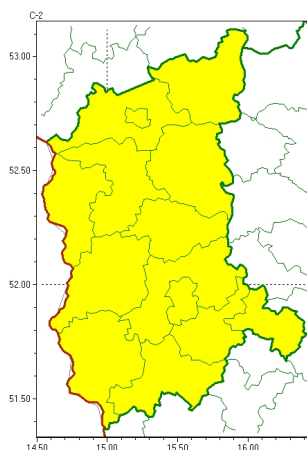

Zasięg ostrzeżeń w województwie

Gęsta mgła
2024-10-23 11:15

WOJEWÓDZTWO LUBUSKIE
OSTRZEŻENIA METEOROLOGICZNE ZBIORCZO NR 191
WYKAZ OBSZARÓW ZUSYTYCH OSTRZEŻENIAMI
o godz. 11:15 dnia 23.10.2024

Zjawisko/Stopień zagrożenia	Gęsta mgła/l
Obszar (w nawiasie numer ostrzeżenia dla powiatu)	powiaty: gorzowski(80), Gorzów Wielkopolski(80), krośnieński(78), międzyrzecki(78), nowosolski(81), ślubicki(77), strzelecko-drezdenecki(79), sulciński(77), wiebodziński(78), wschowski(89), Zielona Góra(82), zielonogórski(81), żagański(83), arski(79)
Ważność	od godz. 23:00 dnia 23.10.2024 do godz. 09:00 dnia 24.10.2024
Prawdopodobieństwo	70%
Przebieg	Prognozuje się lokalnie gęste mgły, w zasięgu których widzialność miejscami wynosi poniżej 200 m.
SMS	IMGW-PIB OSTRZEŻENIA: MGŁA/l lubuskie (wszystkie powiaty) od 23:00/23.10 do 09:00/24.10.2024 widzialność < 200 m. Dotyczy powiatów: wszystkie powiaty.
RSO	Woj. lubuskie (wszystkie powiaty), IMGW-PIB wydał ostrzeżenie pierwszego stopnia o silnych mgłach
Uwagi	Brak.