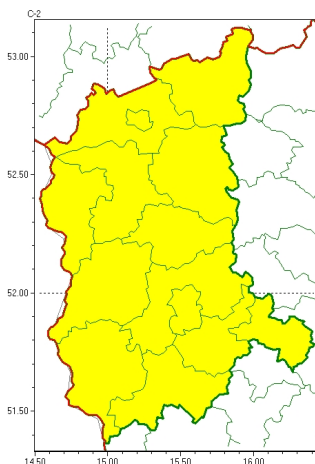

### Zasięg ostrzeżeń w województwie

Silny wiatr  
2024-10-09 12:55

**WOJEWÓDZTWO LUBUSKIE**  
**OSTRZEŻENIA METEOROLOGICZNE ZBIORCZO NR 188**  
**WYKAZ OBYWÓW ZUJACYCH OSTRZEŻENIE**  
**o godz. 12:55 dnia 09.10.2024**

| Zjawisko/Stopień zagrożenia                       | Silny wiatr/1  |
|---|--|
| Obszar (w nawiasie numer ostrzeżenia dla powiatu) | powiaty: gorzowski(78), Gorzów Wielkopolski(78), krośnieński(76), międzyrzecki(76), nowosolski(79), ślubicki(75), strzelecko-drezdenecki(77), sulciński(75), wiebodziński(76), wschowski(87), Zielona Góra(80), zielonogórski(79), żagański(81), arski(77) |
| Ważność   | od godz. 08:00 dnia 10.10.2024 do godz. 14:00 dnia 10.10.2024  |
| Prawdopodobieństwo                                | 80%  |
| Przebieg  | Prognozuje się wystąpienie silnego wiatru o średniej prędkości od 30 km/h do 40 km/h, w porywach do 75 km/h, z zachodu.  |
| SMS   | IMGW-PIB OSTRZEŻENIA: WIATR/1 lubuskie (wszystkie powiaty) od 08:00/10.10 do 14:00/10.10.2024 prędkość do 40 km/h, porywy do 75 km/h, W. Dotyczy powiatów: wszystkie powiaty.  |
| RSO   | Woj. lubuskie (wszystkie powiaty), IMGW-PIB wydał ostrzeżenie pierwszego stopnia o silnym wietrze  |
| Uwagi   | Brak.  |