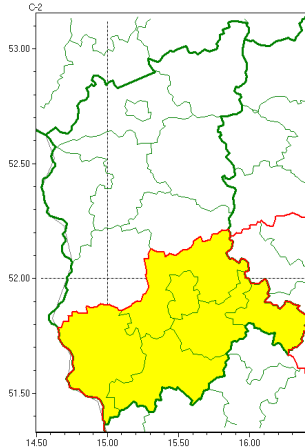

Zasięg ostrzeżeń w województwie

Burze z gradem
2022-09-09 10:45

WOJEWÓDZTWO LUBUSKIE
OSTRZEŻENIA METEOROLOGICZNE ZBIORCZO NR 106
WYKAZ OBOWIĄZUJĄCYCH OSTRZEŻEŃ
o godz. 10:45 dnia 09.09.2022

Zjawisko/Stopień zagrożenia	Burze z gradem/1
Obszar (w nawiasie numer ostrzeżenia dla powiatu)	powiaty: nowosolski(52), wschowski(53), Zielona Góra(51), zielonogórski(51), górowski(53), arski(51)
Ważność	od godz. 17:00 dnia 09.09.2022 do godz. 21:00 dnia 09.09.2022
Prawdopodobieństwo	80%
Przebieg	Prognozowane są burze, którym miejscami będą towarzyszyć silne opady deszczu od 20 mm do 25 mm oraz porywy wiatru do 65 km/h. Miejscami grad.
SMS	IMGW-PIB OSTRZEŻENIA: BURZE Z GRADEM/1 lubuskie (6 powiatów) od 17:00/09.09 do 21:00/09.09.2022 deszcz 25 mm, grad, porywy 65 km/h. Dotyczy powiatów: nowosolski, wschowski, Zielona Góra, zielonogórski, górowski i arski.
RSO	Woj. lubuskie (6 powiatów), IMGW-PIB wydał ostrzeżenie pierwszego stopnia o burzach z gradem
Uwagi	Brak.