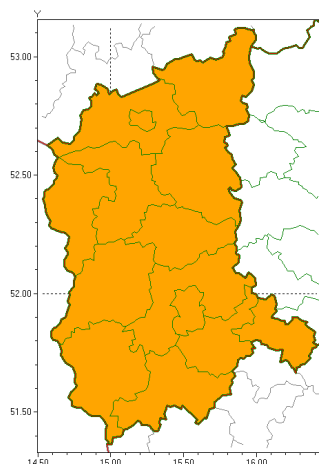

Zasięg ostrzeżeń w województwie

Upał
2018-08-02 11:52

Burze z gradem
2018-08-02 11:52

WOJEWÓDZTWO LUBUSKIE
OSTRZEŻENIA METEOROLOGICZNE ZBIORCZO NR 13
WYKAZ OBSZARÓW ZUCIANYCH OSTRZEŻENIAMI
o godz. 11:52 dnia 02.08.2018

Zjawisko/Stopień zagrożenia	Upał/2
Obszar	powiaty: gorzowski, Gorzów Wielkopolski, krośnieński, międzyrzecki, nowosolski, ślubicki, strzelecko-drezdenecki, sulciński, wiebodziński, wschowski, Zielona Góra, zielonogórski, żagański, arski
Ważność	od godz. 19:05 dnia 01.08.2018 do godz. 20:00 dnia 04.08.2018
Prawdopodobieństwo	90%
Przebieg	Prognozuje się upały. Temperatura maksymalna w dzień od 32°C do 35°C. Temperatura minimalna w nocy od 17°C do 20°C, tylko w nocy z 1/2.08 od 21°C do 23°C.
SMS	IMGW-PIB OSTRZEŻENIA: UPAL/2 lubuskie (wszystkie powiaty) od 19:05/01.08 do 20:00/04.08.2018 temp. maks 35 st, temp min 23 st. Dotyczy powiatów: wszystkie powiaty.
RSO	Woj. lubuskie (wszystkie powiaty), IMGW-PIB wydał ostrzeżenie drugiego stopnia o upałach
Zjawisko/Stopień zagrożenia	Burze z gradem/1
Obszar	powiaty: gorzowski, Gorzów Wielkopolski, krośnieński, międzyrzecki, nowosolski, ślubicki, strzelecko-drezdenecki, sulciński, wiebodziński, wschowski, Zielona Góra, zielonogórski, żagański, arski
Ważność	od godz. 18:00 dnia 02.08.2018 do godz. 02:00 dnia 03.08.2018
Prawdopodobieństwo	80%

Przebieg	Prognozuje się wystąpienie burz z opadami deszczu od 20 mm do 30 mm, lokalnie do 35 mm oraz porywami wiatru do 70 km/h. Miejscami grad.
SMS	IMGW-PIB OSTRZEŻENIE: BURZE Z GRADEM/1 lubuskie (wszystkie powiaty) od 18:00/02.08 do 02:00/03.08.2018 deszcz 20-35 mm, porywy 70 km/h. Dotyczy powiatów: wszystkie powiaty.
RSO	Woj. lubuskie (wszystkie powiaty), IMGW-PIB wydał ostrzeżenie pierwszego stopnia o burzach z gradem
Dyrektor synoptyk IMGW-PIB	Przemysław Szrama