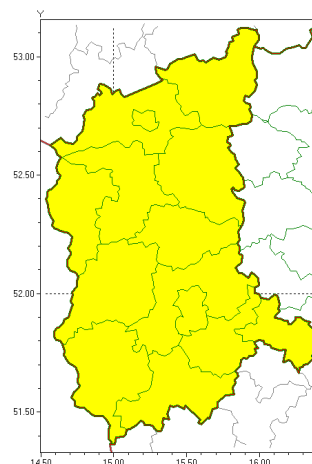

Zasięg ostrzeżeń w województwie

Upał
2018-08-02 11:52

Burze z gradem
2018-08-02 11:52

WOJEWÓDZTWO LUBUSKIE
OSTRZEŻENIA METEOROLOGICZNE ZBIORCZO NR 13
WYKAZ OBSZARÓW ZUCIANYCH OSTRZEŻENIAMI
o godz. 11:52 dnia 02.08.2018

Zjawisko/Stopień zagrożenia	Upał/2
Obszar	powiaty: gorzowski, Gorzów Wielkopolski, krośnieński, międzyrzecki, nowosolski, ślubicki, strzelecko-drezdenecki, sulciński, wiebodziński, wschowski, Zielona Góra, zielonogórski, żagański, arski
Ważność	od godz. 19:05 dnia 01.08.2018 do godz. 20:00 dnia 04.08.2018
Prawdopodobieństwo	90%
Przebieg	Prognozuje się upały. Temperatura maksymalna w dzień od 32°C do 35°C. Temperatura minimalna w nocy od 17°C do 20°C, tylko w nocy z 1/2.08 od 21°C do 23°C.
SMS	IMGW-PIB OSTRZEŻENIA: UPAL/2 lubuskie (wszystkie powiaty) od 19:05/01.08 do 20:00/04.08.2018 temp. maks 35 st, temp min 23 st. Dotyczy powiatów: wszystkie powiaty.
RSO	Woj. lubuskie (wszystkie powiaty), IMGW-PIB wydał ostrzeżenie drugiego stopnia o upałach
Zjawisko/Stopień zagrożenia	Burze z gradem/1
Obszar	powiaty: gorzowski, Gorzów Wielkopolski, krośnieński, międzyrzecki, nowosolski, ślubicki, strzelecko-drezdenecki, sulciński, wiebodziński, wschowski, Zielona Góra, zielonogórski, żagański, arski
Ważność	od godz. 18:00 dnia 02.08.2018 do godz. 02:00 dnia 03.08.2018
Prawdopodobieństwo	80%

Przebieg	Prognozuje się wystąpienie burz z opadami deszczu od 20 mm do 30 mm, lokalnie do 35 mm oraz porywami wiatru do 70 km/h. Miejscami grad.
SMS	IMGW-PIB OSTRZEŻENIE: BURZE Z GRADEM/1 lubuskie (wszystkie powiaty) od 18:00/02.08 do 02:00/03.08.2018 deszcz 20-35 mm, porywy 70 km/h. Dotyczy powiatów: wszystkie powiaty.
RSO	Woj. lubuskie (wszystkie powiaty), IMGW-PIB wydał ostrzeżenie pierwszego stopnia o burzach z gradem
Dyrektor synoptyk IMGW-PIB	Przemysław Szrama